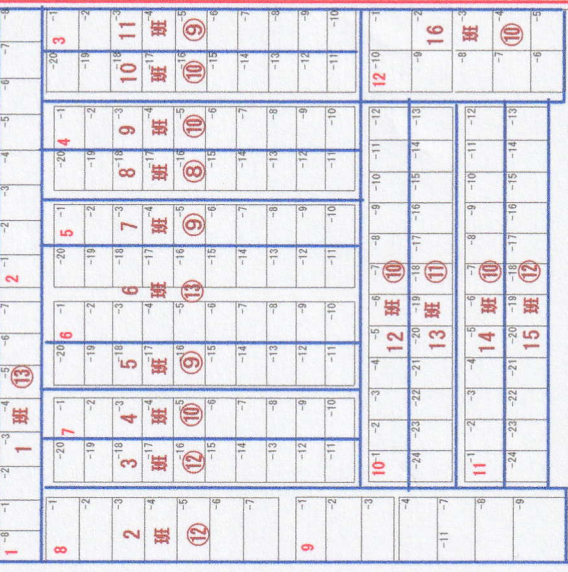

以上

町内 班別地図

- 1丁目・・・22班、225戸
 - 2丁目・・・4班、51戸
 - 3丁目・・・11班、123戸
 - 4丁目・・・16班、164戸
 - 5丁目・・・8班、90戸
 - 6丁目・・・24班、289戸
- 合計・・・85班、942戸

○印内の数字は、班内会員数

6丁目

5丁目

1丁目

4丁目

2丁目

3丁目

班 別 住 所 一 覧 表 (各班の範囲)

地 区	班	住 所 番 地	班	住 所 番 地
西1丁目	1班	9-10～9-18	12班	6-4～6-7、15-1～15-10
	2班	9-1～9-9、10-10～10-18	13班	6-8、6-9、16-11～16-20
	3班	10-1～9	14班	6-10、16-1～16-10
	4班	7-1、11-11～11-20	15班	22-7～22-12、23-1～23-11
	5班	7-2、11-1～11-10	16班	21-8～21-15、22-1～22-6
	6班	7-3、12-11～11-20	17班	20-14～20-17、21-1～21-5
	7班	7-4、12-1～12-10	18班	19-6～19-11、20-1～20-8
	8班	7-5、13-11～13-20	19班	18-1～18-6、19-1～19-5
	9班	7-6、13-1～13-10	20班	20-9～20-13、26-1～26-5
	10班	6-1、14-12～14-21	21班	17-1～17-12
	11班	6-2、6-3、14-1～14-11	22班	26-6～26-10、24-1～24-6、25-1～25-9
西2丁目	1班	4-1～4-21	3班	2-5、2-10、5-1～5-16
	2班	6-1～6-11	4班	7-1～7-20
西3丁目	1班	2-1～2-14	7班	5-1～5-12
	2班	7-13～7-24	8班	4-13～4-24
	3班	7-1～7-12	9班	4-1～4-12
	4班	6-13～6-24	10班	3-1～3-9、9-1～9-8
	5班	6-1～6-12	11班	8-1～8-13
	6班	5-13～5-24		
西4丁目	1班	1-1～1-8、2-1～2-8	9班	4-1～4-10
	2班	8-1～8-7、9-1～9-11	10班	3-11～3-20
	3班	7-11～7-20	11班	3-1～3-10
	4班	7-1～7-10	12班	10-1～10-12
	5班	6-11～6-20	13班	10-13～10-24
	6班	6-1～6-10、5-11～5-20	14班	11-1～11-12
	7班	5-1～5-10	15班	11-13～11-24
	8班	4-11～4-20	16班	12-1～12-10
西5丁目	1班	8-11～8-20	5班	2-1～2-3、5-1～5-12
	2班	8-1～8-10	6班	2-4～2-6、4-1～4-12
	3班	1-1～1-8、7-1～7-12	7班	9-1～9-12
	4班	6-1～6-12	8班	9-13～9-23
西6丁目	1班	1-13、1-8～1-12、11-7～11-12	13班	3-3、5-15～5-28
	2班	1-14、1-1～1-7、11-1～11-6	14班	3-4、5-1～5-14
	3班	1-15、10-15～10-28	15班	3-5、4-1～4-14
	4班	1-16、10-1～10-14	16班	12-1、12-3～12-15
	5班	2-1、9-15～9-28	17班	13-11～13-20、20-1～20-4
	6班	2-2、9-1～9-14	18班	13-1～13-10、13-5
	7班	2-3、2-4、8-15～8-28	19班	14-11～14-20、20-6、20-7
	8班	2-5、8-1～8-14	20班	14-1～14-10、20-8
	9班	2-6、7-15～7-28	21班	15-11～15-20、21-1
	10班	2-7、7-1～7-14	22班	15-1～15-10、21-3
	11班	3-1、6-15～6-28	23班	16-11～16-20、21-4、21-5
	12班	3-2、6-1～6-14	24班	16-1～16-10、21-6、22-1～11-6