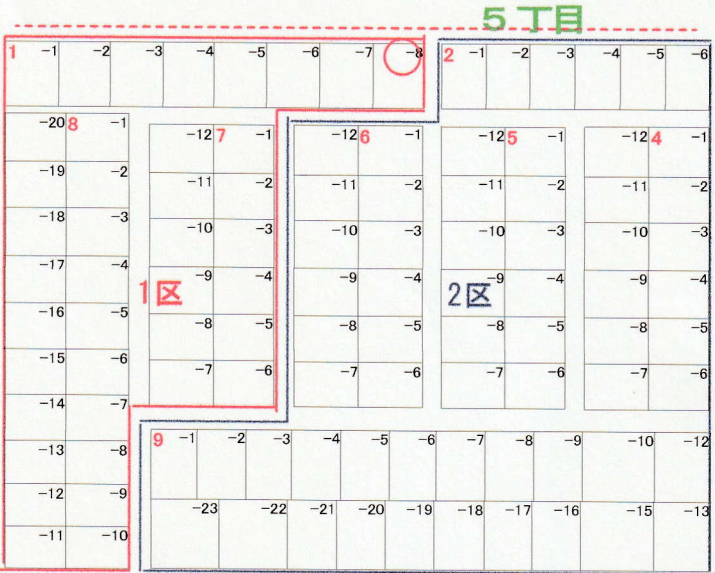

テビッコ公園

集めたゴミ袋は、なるべく歩道の縁石側に積んで下さい
 は小さい街路樹柵です
 清掃範囲と担当する区とは同じ色で表示してあります
 ○印は、集合場所・集めたゴミ袋の集約箇所です

恵み野中央公園