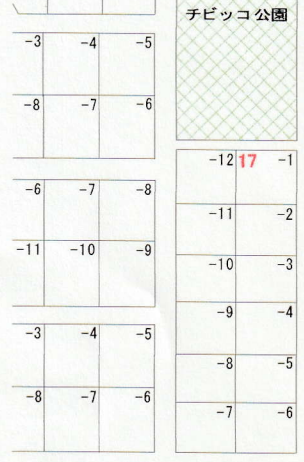

テビッコ公園

集めたゴミ袋は、なるべく歩道の縁石側に積んで下さい
 は小さい街路樹柵です
 清掃範囲と担当する区とは同じ色で表示してあります
 ○印は、集合場所・集めたゴミ袋の集約箇所です

恵み野中央公園